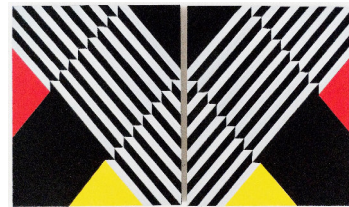

# kunst aus leipzig : kingkonkret

23.02.2018 - 29.03.2018

© Frank Tangermann *untitled.9 setIII*

© Susanne Werdin *Kreuz in Rot*

© Dirk Richter *offensive Holzkonstruktion*