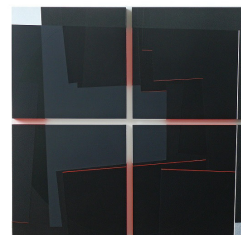

# kunst aus leipzig : kingkonkret

23.02.2018 - 29.03.2018

© Frank Tangermann *untitled.9 setIII*

© Susanne Werdin *Kreuz in Rot*

© Dirk Richter *offensive Holzkonstruktion*